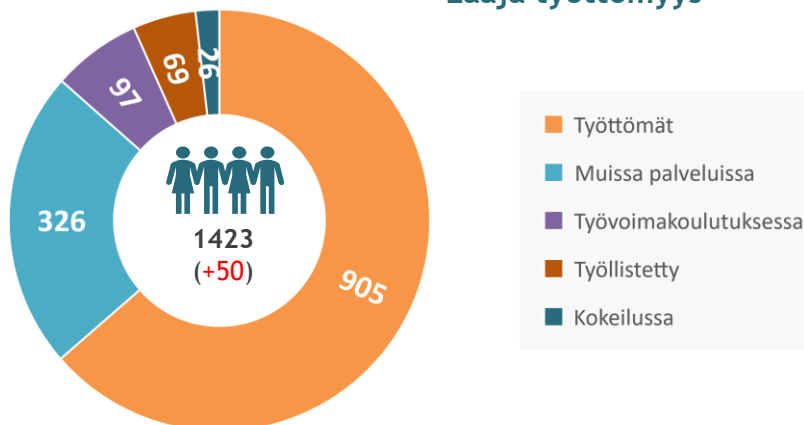

Laaja työttömyys