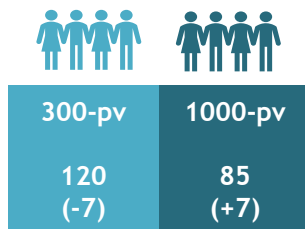

Kunnan osarahoittama Työmarkkinatuki

Kunnan osuus 80 384 € (+3250 €)