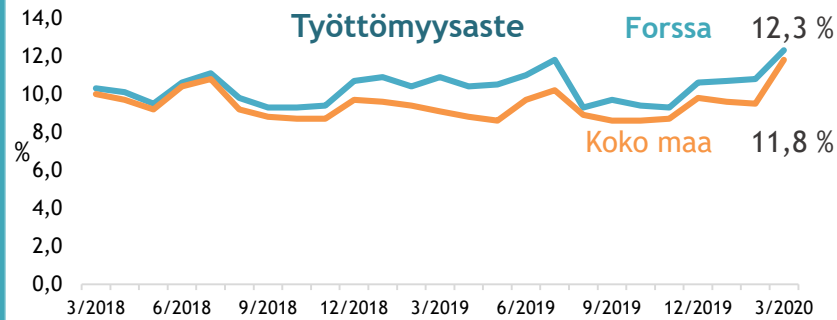

TYÖLLISYYS

FORSSAN ELINVOIMAKATSAUS Maaliskuu 2020

Väkiluku	Työvoima	Työttömät
16 920	7374	905 (+101)

ELINVOIMA

Maaliskuun puolivälin jälkeen alkanut poikkeustila koronakriisin johdosta on lisännyt merkittävästi lomautettujen lukumäärää, mutta suurempi muutos tulee näkymään vasta huhtikuun tilastoissa.

Työttömyysaste on noussut 1,4 prosenttiyksikköä vuodentakaisesta. Osin nousu selittyy lomautettujen määrällä, sillä lomautetut lasketaan osin työttömiksi työnhakijoiksi.

Avoimet työpaikat kauden aikana	Uudet avoimet työpaikat	Täyttyneet työpaikat kauden aikana	Täyttyneiden työpaikkojen avoinnaolon km. kesto pv
380 (-169)	124 (-61)	140 (+4)	55 (+26)