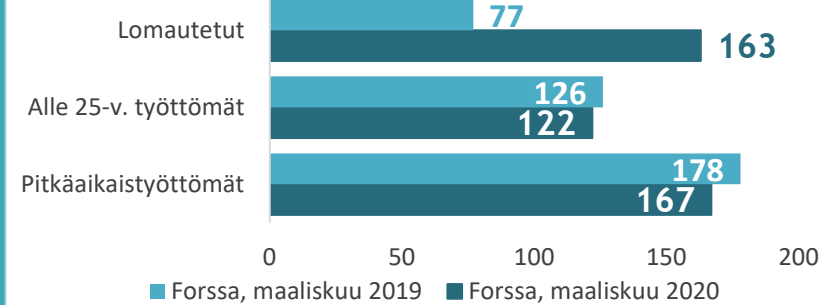

TYÖLLISYYS

FORSSAN ELINVOIMAKATSAUS Maaliskuu 2020

Väkiluku	Työvoima	Työttömät
16 920	7374	905 (+101)

ELINVOIMA

Maaliskuun puolivälin jälkeen alkanut poikkeustila koronakriisin johdosta on lisännyt merkittävästi lomautettujen lukumäärää, mutta suurempi muutos tulee näkymään vasta huhtikuun tilastoissa.

Työttömyysaste on noussut 1,4 prosenttiyksikköä vuodentakaisesta. Osin nousu selittyy lomautettujen määrällä, sillä lomautetut lasketaan osin työttömiksi työnhakijoiksi.

Avoimet työpaikat kauden aikana	Uudet avoimet työpaikat	Täyttyneet työpaikat kauden aikana	Täyttyneiden työpaikkojen avoinnaolon km. kesto pv
380 (-169)	124 (-61)	140 (+4)	55 (+26)