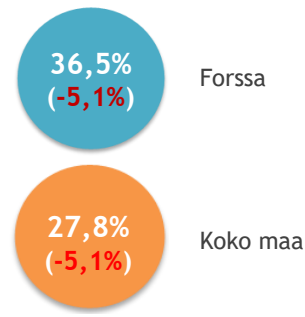

TYÖLLISYYS

FORSSAN ELINVOIMAKATSAUS Maaliskuu 2020

Väkiluku	Työvoima	Työttömät
16 920	7374	905 (+101)

ELINVOIMA

Maaliskuun puolivälin jälkeen alkanut poikkeustila koronakriisin johdosta on lisännyt merkittävästi lomautettujen lukumäärää, mutta suurempi muutos tulee näkymään vasta huhtikuun tilastoissa.

Työttömyysaste on noussut 1,4 prosenttiyksikköä vuodentakaisesta. Osin nousu selittyy lomautettujen määrällä, sillä lomautetut lasketaan osin työttömiksi työnhakijoiksi.

Avoimet työpaikat kauden aikana	Uudet avoimet työpaikat	Täyttyneet työpaikat kauden aikana	Täyttyneiden työpaikkojen avoinnaolon km. kesto pv
380 (-169)	124 (-61)	140 (+4)	55 (+26)

Laaja työttömyys

Kunnan osarahoittama Työmarkkinatuki

Kunnan osuus 80 384 € (+3250 €)

Aktivointiaste

Yrityskanta: 1162