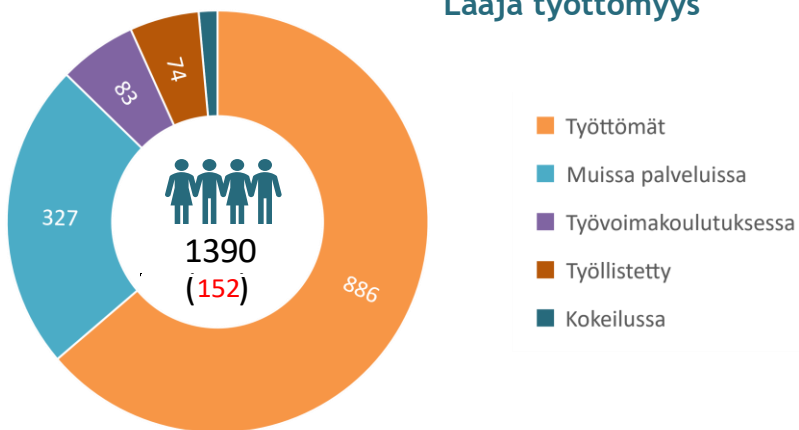

TYÖLLISYYS

Työttömyysaste, %

FORSSAN ELINVOIMAKATSAUS Syyskuu 2020

Väkiluku	Työvoima	Työttömät
16781	7271	886 (174)

ELINVOIMA

Väestö ikäryhmittäin

Lomautetut
Alle 25-v. työttömät
Pitkäaikaistyöttömät

Työttömien työnhakijoiden koulutus, henkilöä

Avoimet työpaikat
kauden aikana

163
(-10)

Uudet avoimet
työpaikat

151
(-8)

Laaja työttömyys

Työmarkkinatuen kuntaosuus, euroa

Yrityskanta: 1176