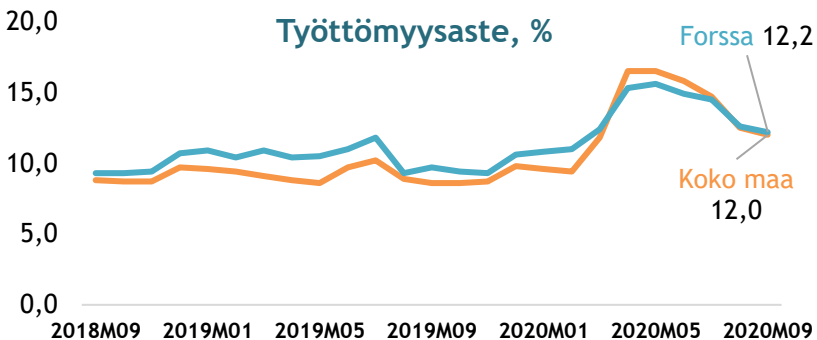

TYÖLLISYYS

Työttömyysaste, %

FORSSAN ELINVOIMAKATSAUS Syyskuu 2020

Väkiluku	Työvoima	Työttömät
16781	7271	886 (174)

ELINVOIMA

Väestö ikäryhmittäin

Lomautetut
Alle 25-v. työttömät
Pitkäaikaistyöttömät

Työttömien työnhakijoiden koulutus, henkilöä

Avoimet työpaikat
kauden aikana

163
(-10)

Uudet avoimet
työpaikat

151
(-8)

Laaja työttömyys

Työmarkkinatuen kuntaosuus, euroa

Yrityskanta: 1176