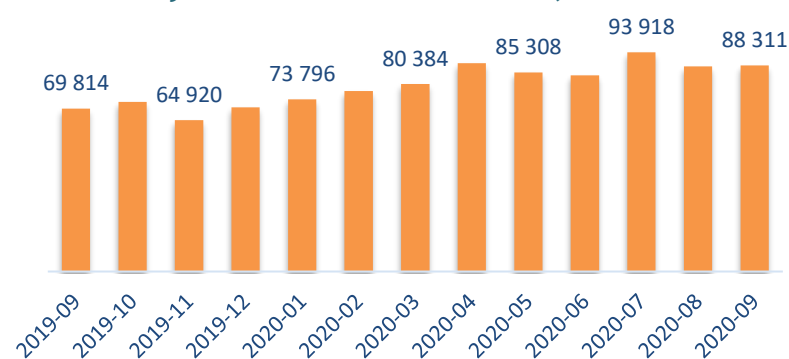

TYÖLLISYYS

Työttömyysaste, %

FORSSAN ELINVOIMAKATSAUS Syyskuu 2020

Väkiluku	Työvoima	Työttömät
16781	7271	886 (174)

ELINVOIMA

Väestö ikäryhmittäin

Lomautetut
Alle 25-v. työttömät
Pitkäaikaistyöttömät

Työttömien työnhakijoiden koulutus, henkilöä

Avoimet työpaikat
kauden aikana

163
(-10)

Uudet avoimet
työpaikat

151
(-8)

Laaja työttömyys

Työmarkkinatuen kuntaosuus, euroa

Yrityskanta: 1176