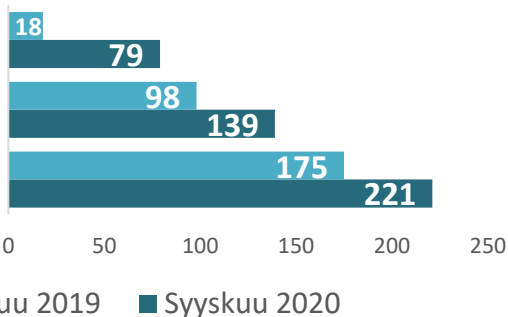

TYÖLLISYYS

Työttömyysaste, %

FORSSAN ELINVOIMAKATSAUS Syyskuu 2020

Väkiluku	Työvoima	Työttömät
16781	7271	886 (174)

ELINVOIMA

Väestö ikäryhmittäin

Lomautetut
Alle 25-v. työttömät
Pitkäaikaistyöttömät

Työttömien työnhakijoiden koulutus, henkilöä

Avoimet työpaikat
kauden aikana

163
(-10)

Uudet avoimet
työpaikat

151
(-8)

Laaja työttömyys

Työmarkkinatuen kuntaosuus, euroa

Yrityskanta: 1176