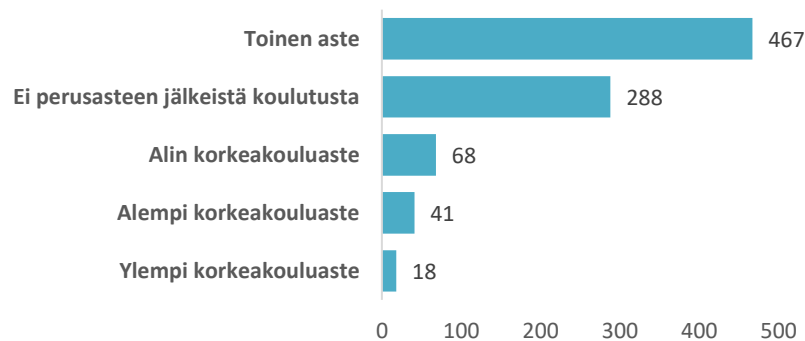

TYÖLLISYYS

Työttömyysaste, %

FORSSAN ELINVOIMAKATSAUS Syyskuu 2020

Väkiluku	Työvoima	Työttömät
16781	7271	886 (174)

ELINVOIMA

Väestö ikäryhmittäin

Lomautetut
Alle 25-v. työttömät
Pitkäaikaistyöttömät

Työttömien työnhakijoiden koulutus, henkilöä

Avoimet työpaikat
kauden aikana

163
(-10)

Uudet avoimet
työpaikat

151
(-8)

Laaja työttömyys

Työmarkkinatuen kuntaosuus, euroa

Yrityskanta: 1176