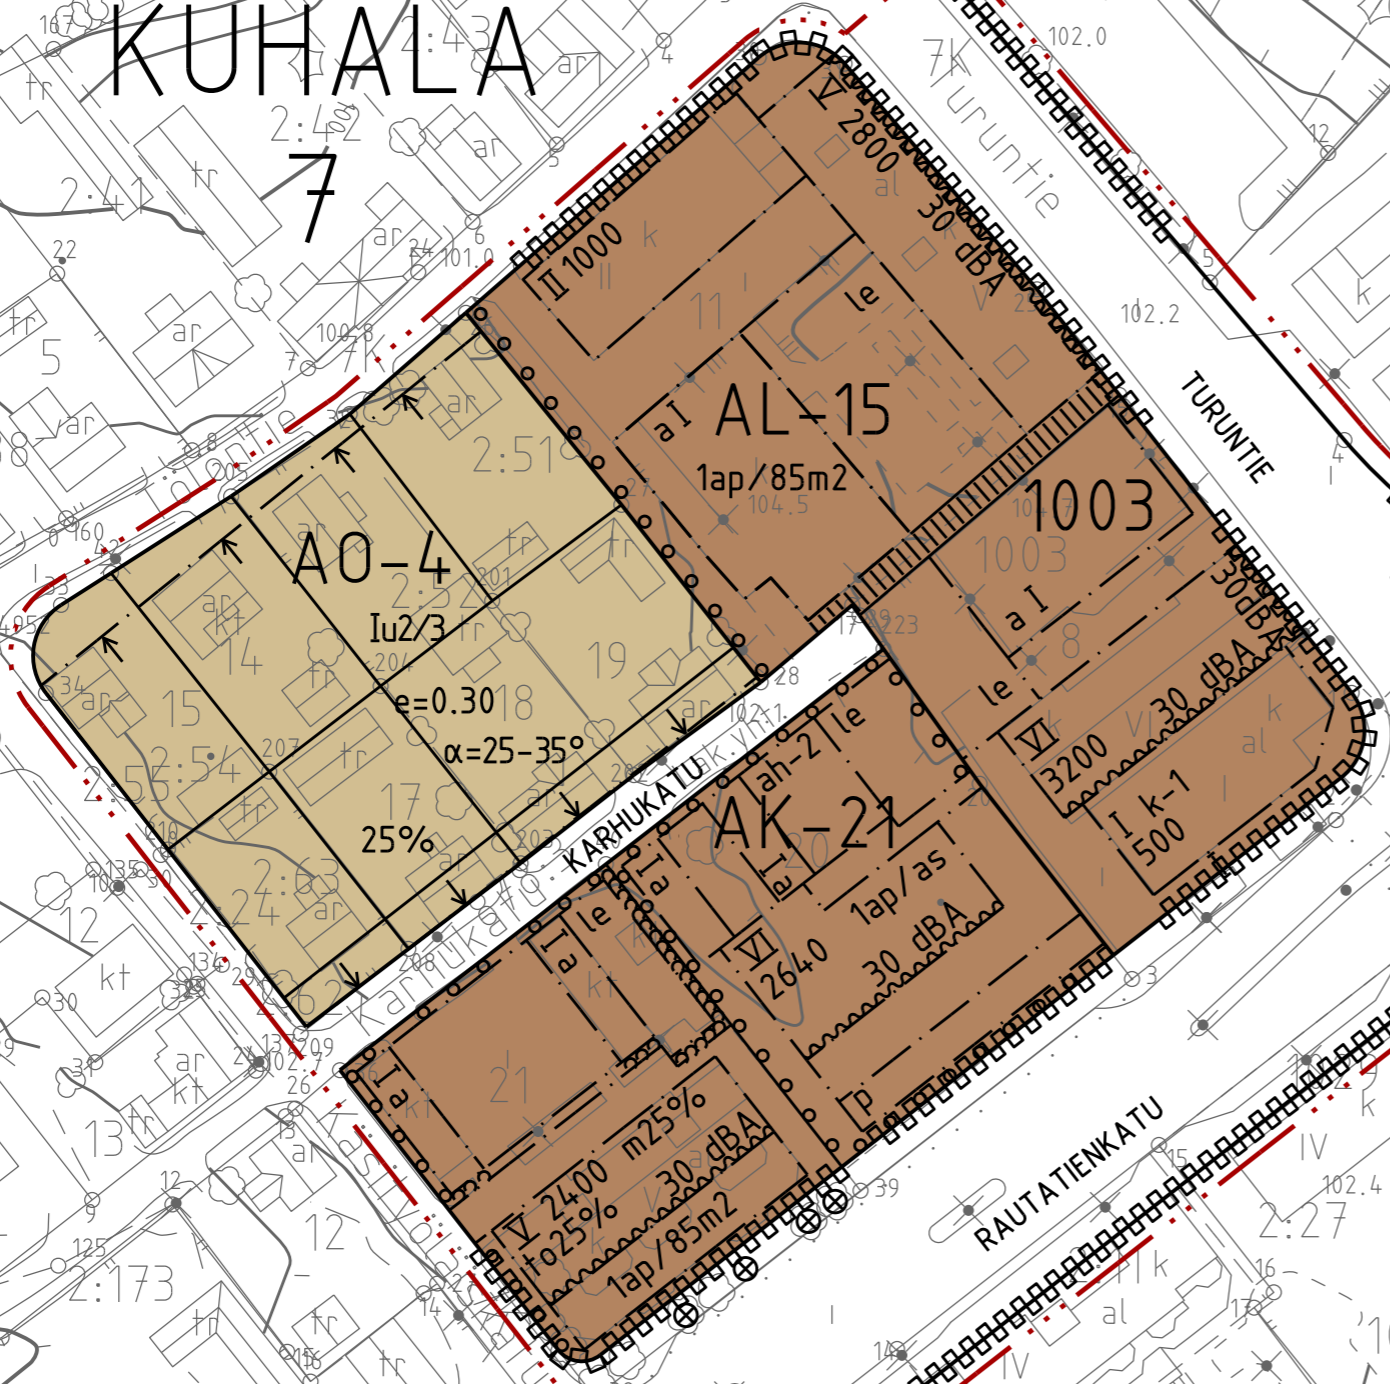

KUHALA

7

TURUNTIE

RAUTATIENKATU

RAUTATIENKATU

MITTAKAAVA 1:1000