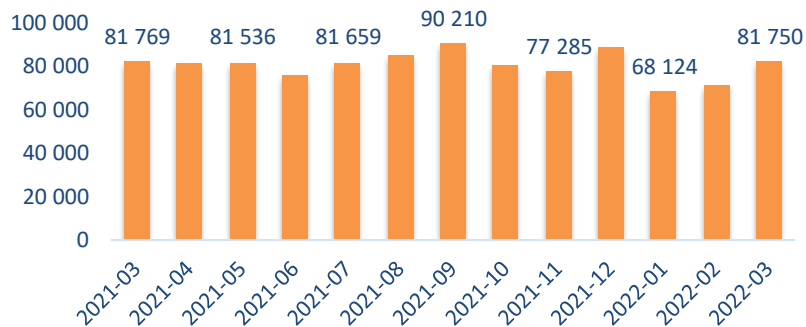

TYÖLLISYYS

Laaja työttömyys

17,2 %

FORSSAN

ELINVOIMAKATSAUS

Maaliskuu 2022

Väkiluku	Työvoima	Työttömät
16552	7069	724
		-186

Työttömien työnhakijoiden koulutus, henkilöä

Työmarkkinatuen kuntaosuus, euroa

ELINVOIMA

Väestömuutokset kuukausittain

Avoimet työpaikat
la skentapäivänä

690
415

Uudet avoimet
työpaikat kuukauden aikana

369
90

Yrityskanta: 1237