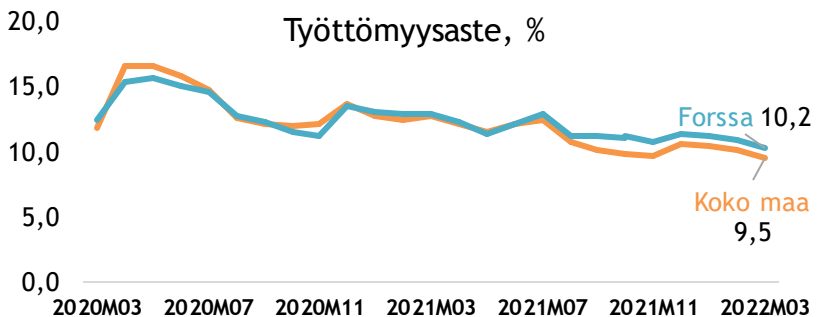

TYÖLLISYYS

Laaja työttömyys

17,2 %

FORSSAN

ELINVOIMAKATSAUS

Maaliskuu 2022

Väkiluku	Työvoima	Työttömät
16552	7069	724
		-186

Työttömien työnhakijoiden koulutus, henkilöä

Työmarkkinatuen kuntaosuus, euroa

ELINVOIMA

Väestömuutokset kuukausittain

Avoimet työpaikat
la skentapäivänä

690
415

Uudet avoimet
työpaikat kuukauden aikana

369
90

Yrityskanta: 1237