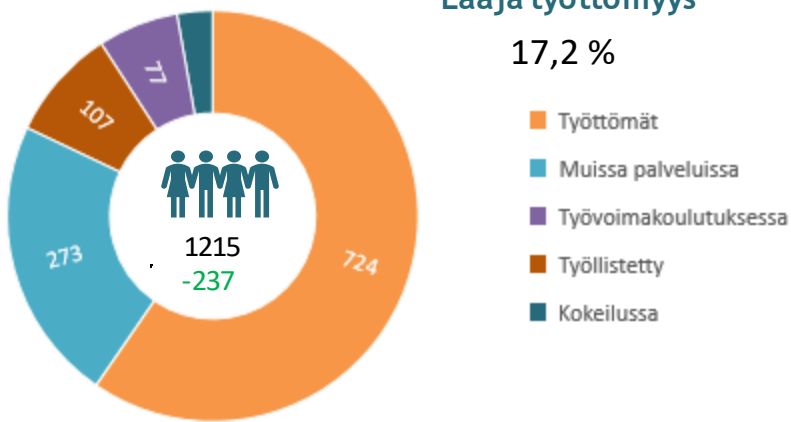

TYÖLLISYYS

Laaja työttömyys

17,2 %

FORSSAN

ELINVOIMAKATSAUS

Maaliskuu 2022

Väkiluku	Työvoima	Työttömät
16552	7069	724
		-186

Työttömien työnhakijoiden koulutus, henkilöä

Työmarkkinatuen kuntaosuus, euroa

ELINVOIMA

Väestömuutokset kuukausittain

Avoimet työpaikat
la skentapäivänä

690
415

Uudet avoimet
työpaikat kuukauden aikana

369
90

Yrityskanta: 1237