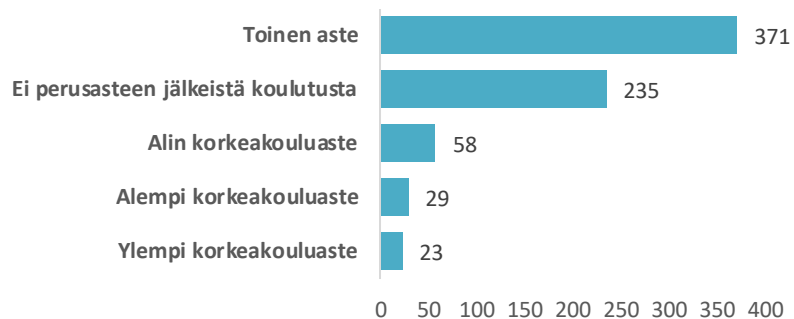

TYÖLLISYYS

Laaja työttömyys

17,2 %

FORSSAN

ELINVOIMAKATSAUS

Maaliskuu 2022

Väkiluku	Työvoima	Työttömät
16552	7069	724
		-186

Työttömien työnhakijoiden koulutus, henkilöä