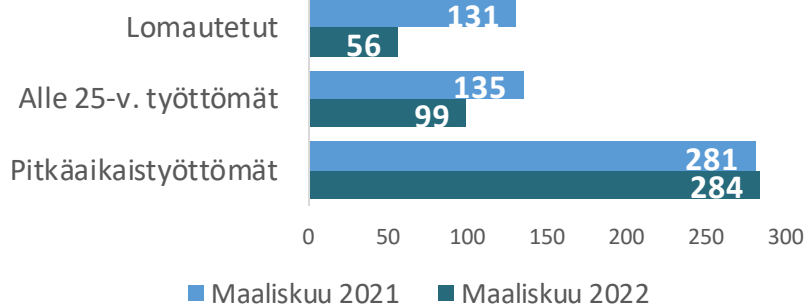

TYÖLLISYYS

Laaja työttömyys

17,2 %

FORSSAN

ELINVOIMAKATSAUS

Maaliskuu 2022

Väkiluku	Työvoima	Työttömät
16552	7069	724
		-186

Työttömien työnhakijoiden koulutus, henkilöä