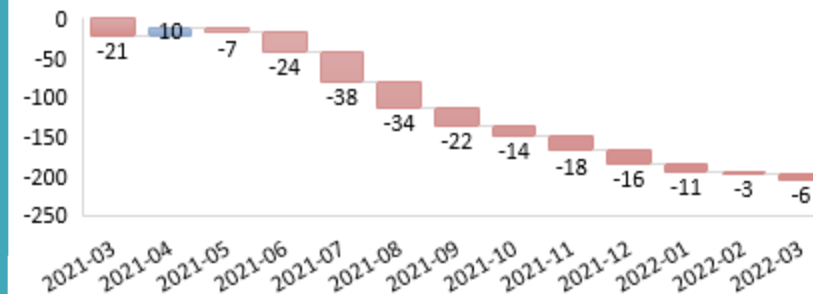

ELINVOIMA

Väestömuutokset kuukausittain